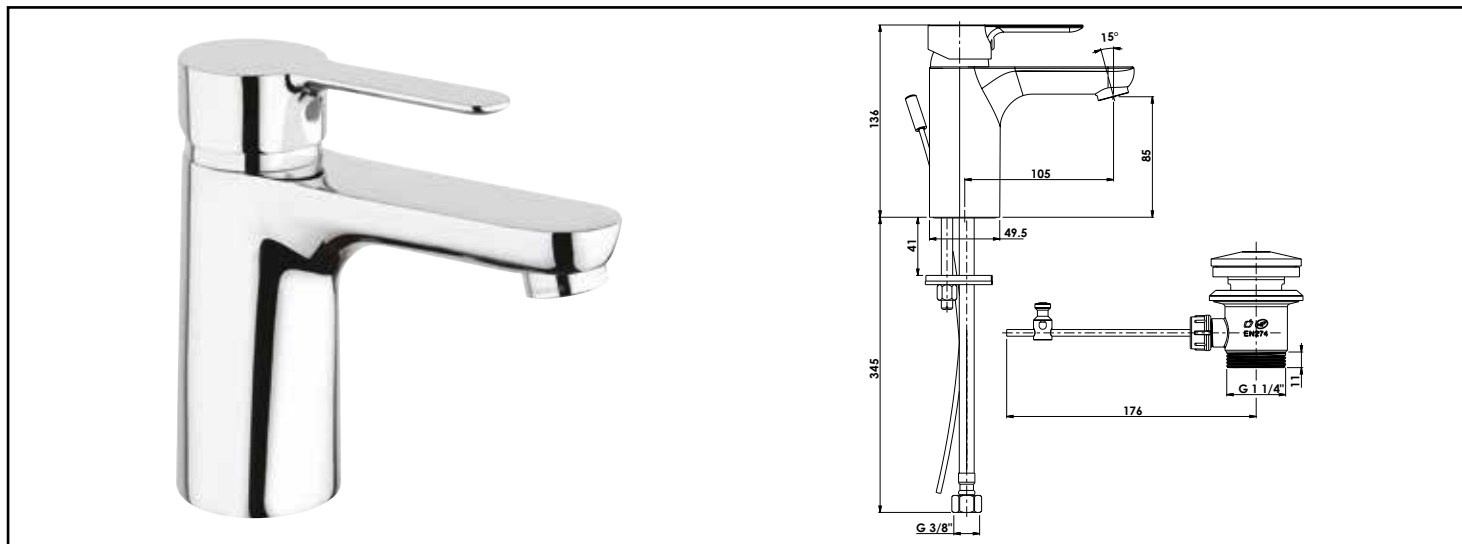

Référence : **501011114**

## MITIGEUR LAVABO NORM'O - CARTOUCHE TECHNOLOGIE C2 - BEC FIXE AÉRATEUR - ROLF

■ UN DESIGN SOBRE ET TENDANCE.

■ INSTALLATION RAPIDE ET FACILE.

■ ECONOMIES D'EAU ET D'ÉNERGIE GRÂCE À LA TECHNOLOGIE C2 OU C3

### DESCRIPTION

Chromé - Manette métal - Cartouche céramique Ø35 - Bec fixe avec Aérateur anticalcaire - Limiteur de débit par point dur - Limiteur de température réglable - Vidage hostaform plastique - Tirette de vidage latérale - Un point de fixation - Flexibles d'alimentation EPDM livrés pré-montés 350mm - NF classement EO C2 A2 U3 (BBBA)